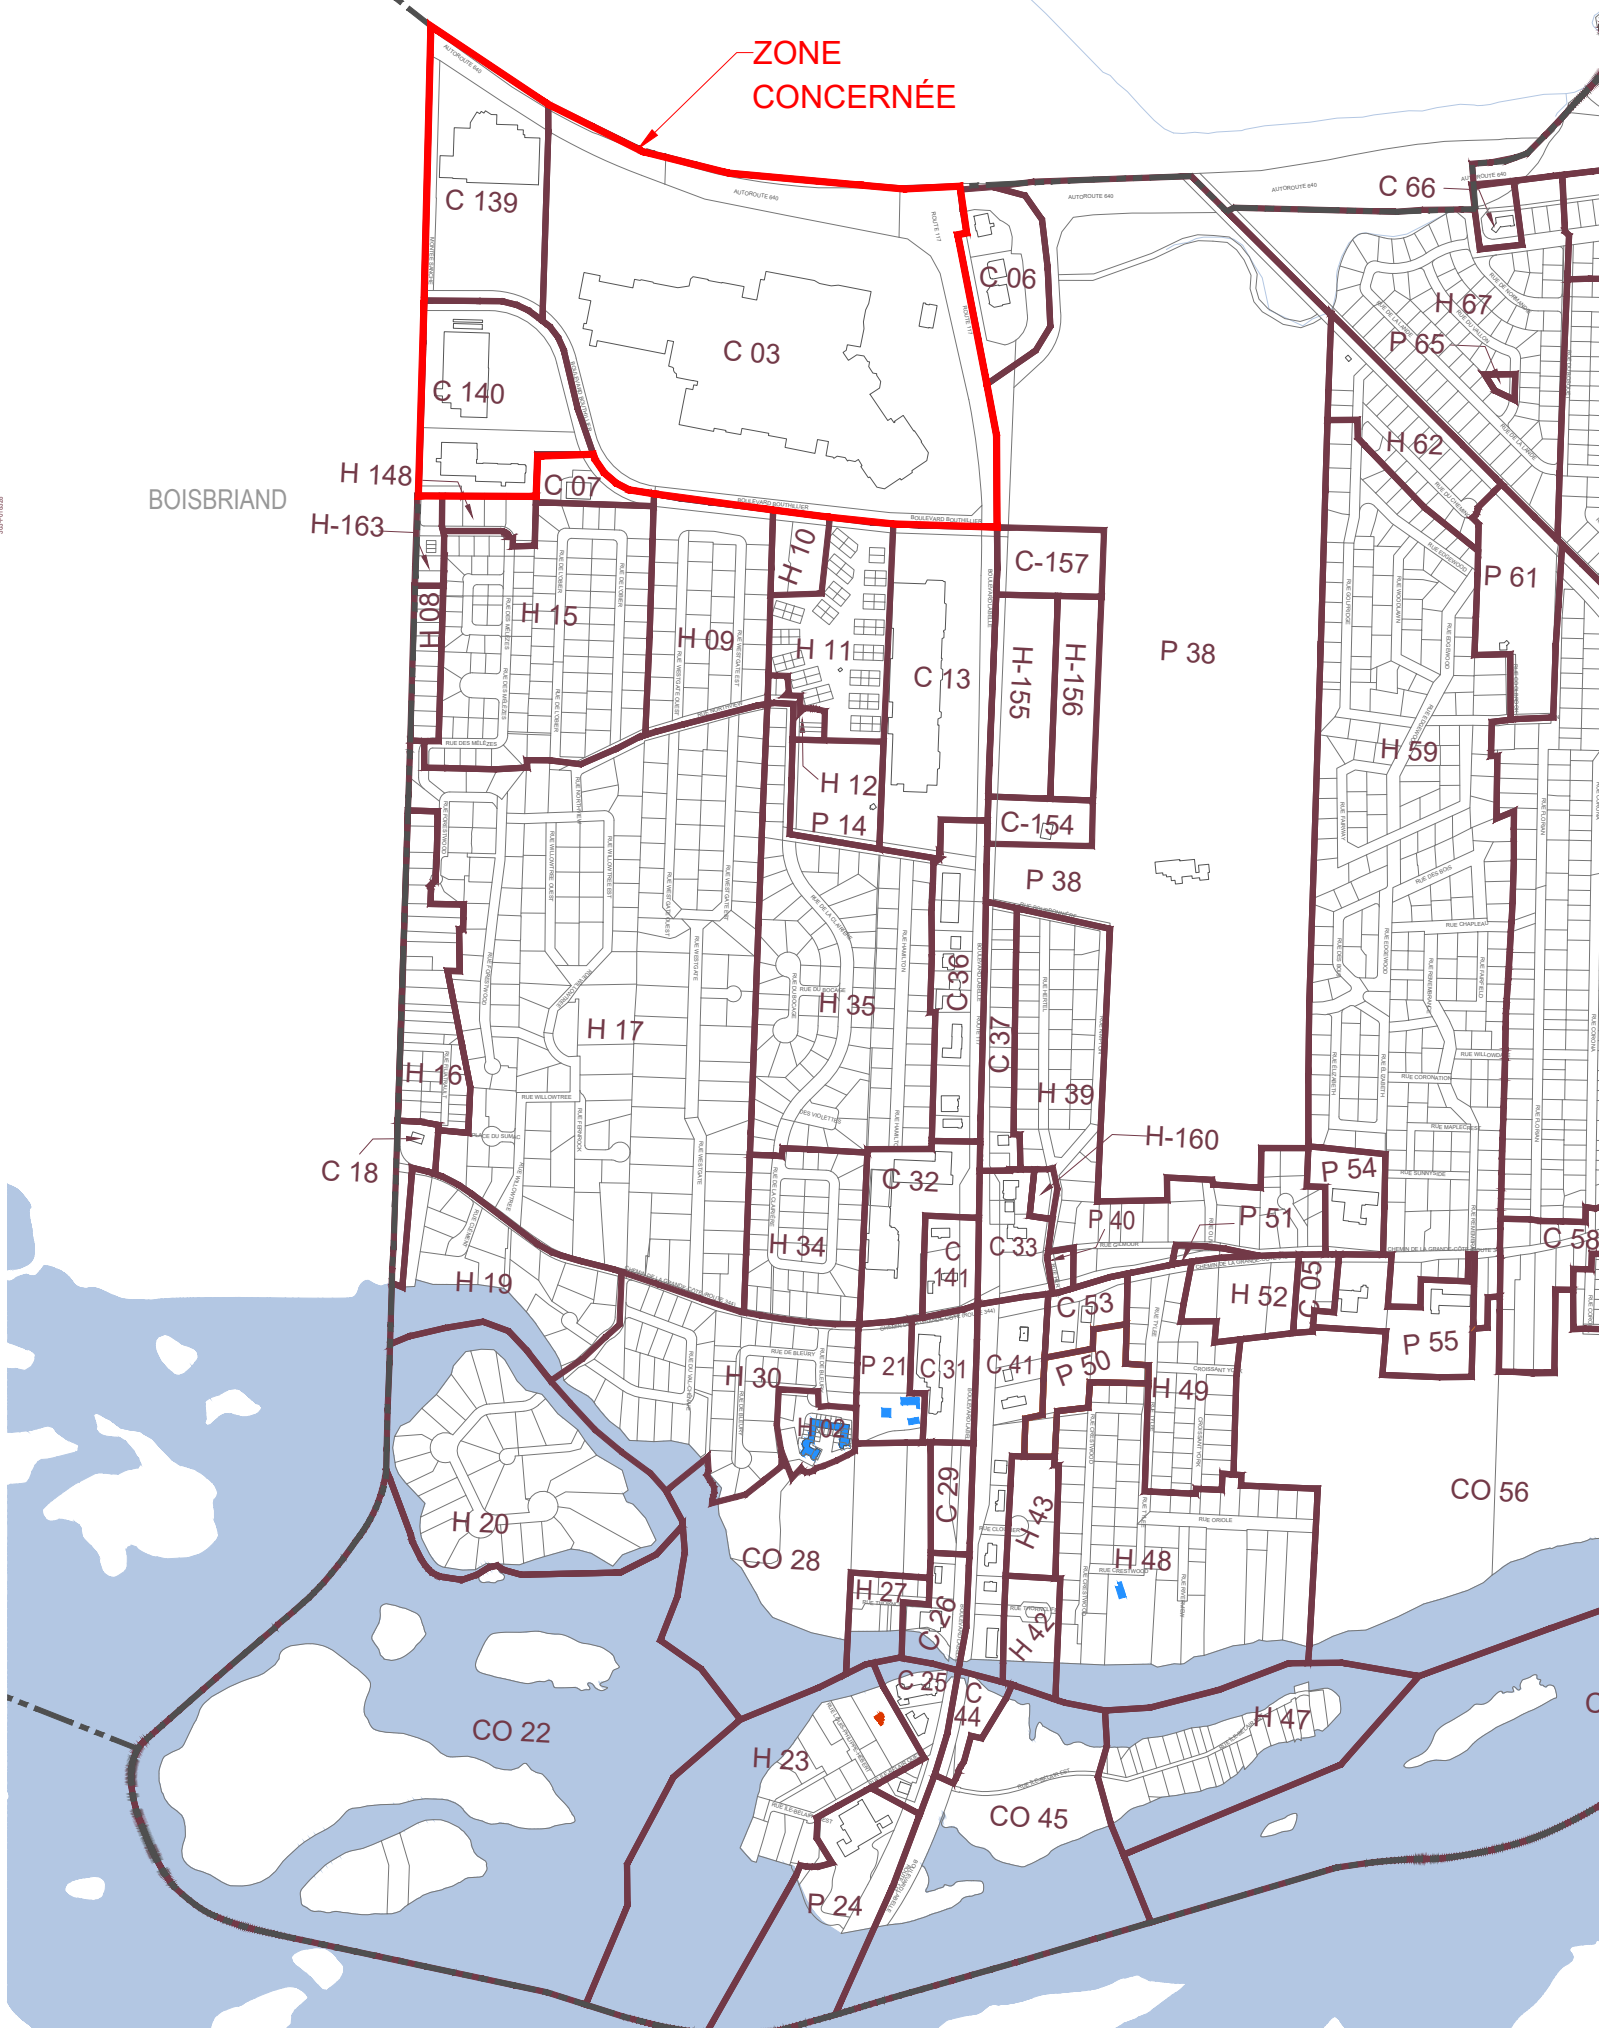

ZONE
CONCERNÉE

BOISBRIAND

SAINTE-THÉRÈSE

**ZONE
CONCERNÉE**

BOISBRIAND

C 139

MONTÉE SANCHE

C 140

BOULEVARD BOUTHILLIER

C 03

ROUTE 117

ROUTE 117

C 06

AUTOROUTE 640

H 148

C 07

H-163

BOULEVARD BOUTHILLIER

BOULEVARD BOUTHILLIER

RUE DE LOBIER

RUE DE LOBIER

10

EXTRAIT DU PLAN DE ZONAGE - 8 AVRIL 2024

8